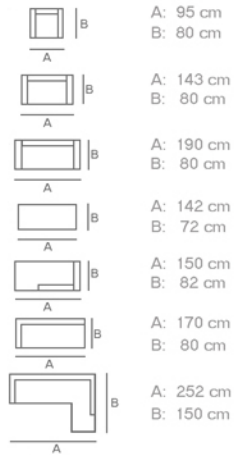

### *Dóra*

Váz, Gestell, Frame: Bükk, Buche, Beech  
Méret, Maße, Dimension:  
160/200x90x78 - 180/220x90x78 - 200/240x90x78cm

*Dráva*

Váz, Gestell, Frame: Bükk, Buche, Beech  
Méret, Maße, Dimension:  
120x80x75cm

*Kozmosz*

Váz, Gestell, Frame: Bükk, Buche, Beech  
Méret, Maße, Dimension:  
120/160x80x78cm

*Alexa II*

Váz, Gestell, Frame: Bükk, Buche, Beech  
Méret, Maße, Dimension:  
110x63x50cm

*Alexa III*

Váz, Gestell, Frame: Bükk, Buche, Beech  
Méret, Maße, Dimension:  
110x63x50cm

## DÁVID

Váz, Gestell, Frame: Bükk, Buche, Beech  
Mélet, Maße, Dimension:  
130/230x80x78cm

Méretetek, Maße, Dimensions

Fekvőfelület, Liegefläche, Lying area 205/130 cm

Üléscomfort, Sitzcomfort, Seat comfort